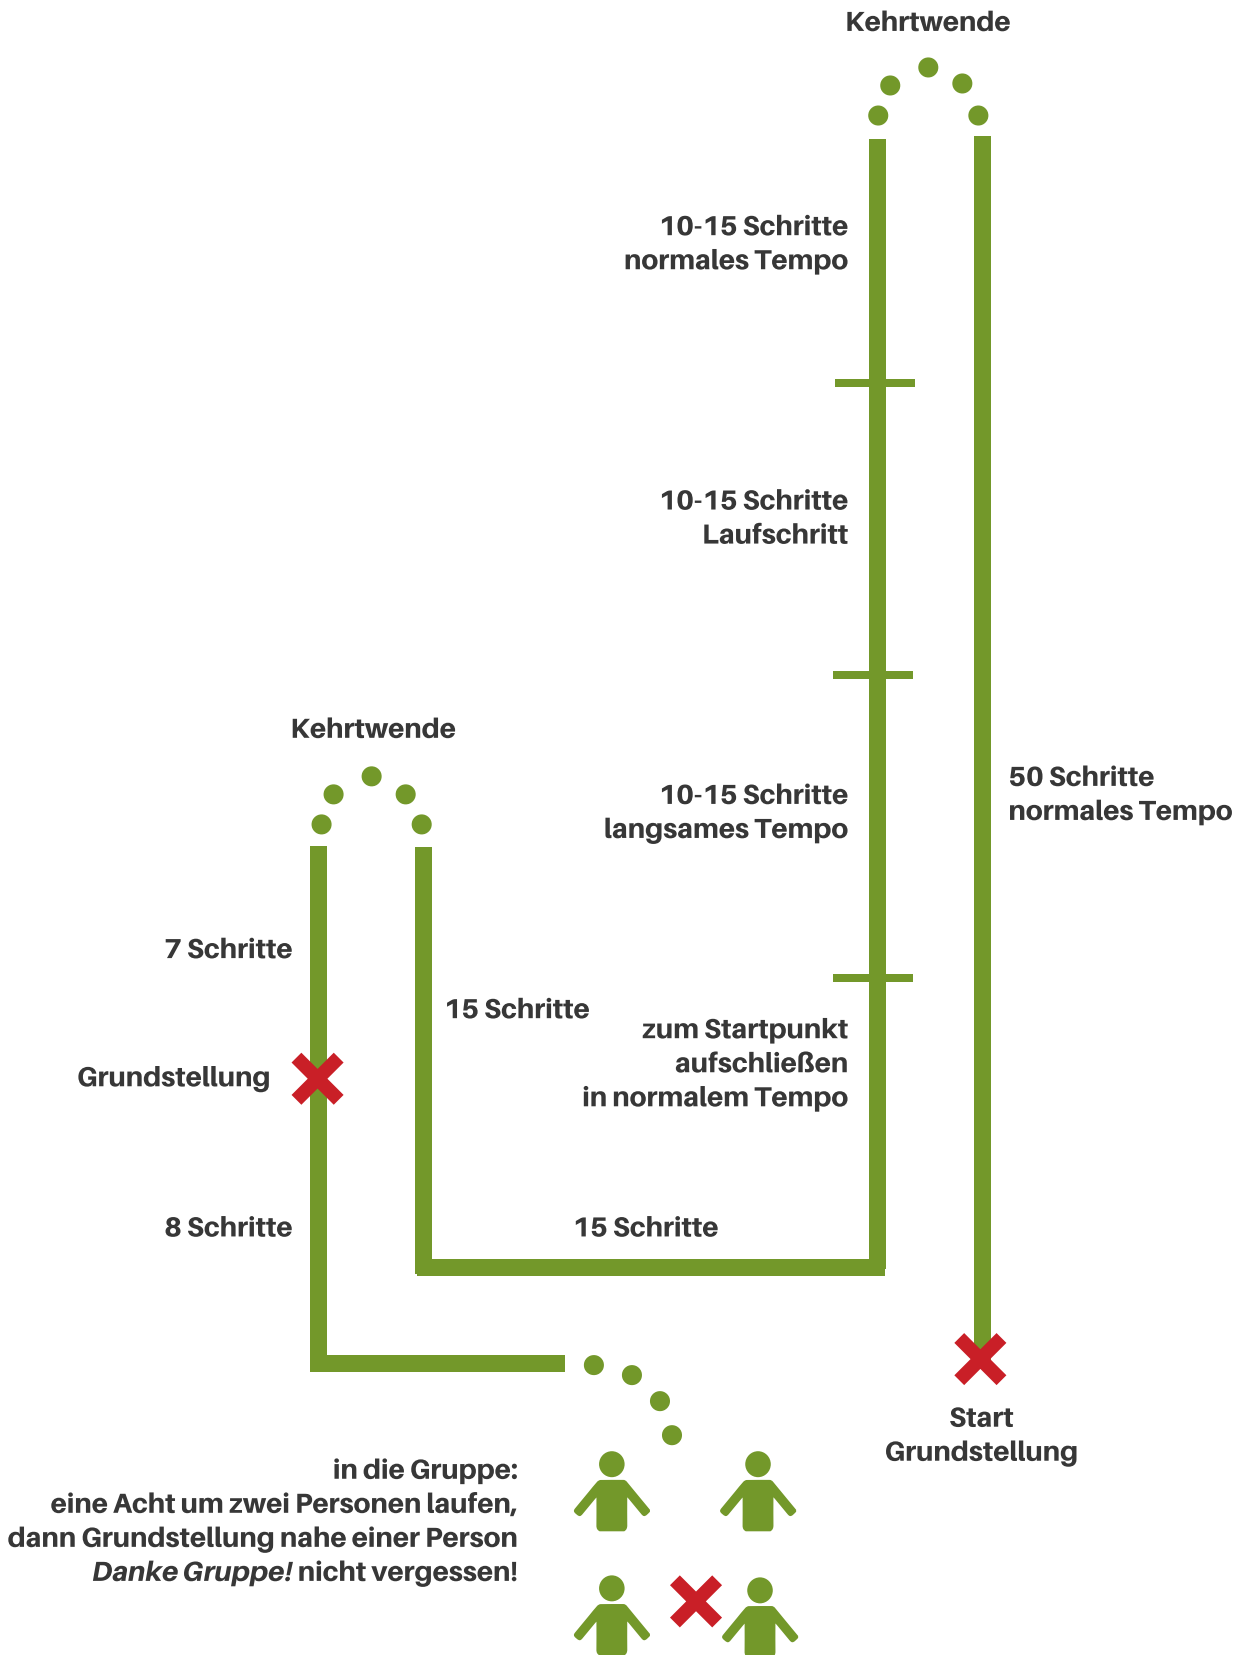

Laufschema Begleithundeprüfung

gemäß der Internationalen Gebrauchshunde Prüfungsordnung (IGP), Stand 2019

Abrufen in den Vorsitz,
dann Grundstellung, Hund anleinen